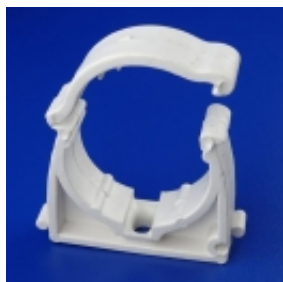

Link do produktu: <https://www.plastikidlaelektrotechniki.pl/uchwyt-zamkniety-uz-16-p-233.html>

Uchwyt zamknięty UZ 16

Cena brutto	281,67 zł
Cena netto	229,00 zł
Dostępność	Dostępny
Czas wysyłki	24 godziny
Numer katalogowy	23102
Kod producenta	UZ16
Kod EAN	5901730422498

Opis produktu

Uchwyt zamknięty do mocowania rur sztywnych typu RL do podłoża. Zamknięcie dodatkowo zabezpiecza rurę przed wysunięciem z uchwytu. Boczny zaczep umożliwia łączenie uchwytów w szereg. Uchwyt mocuje się kołkiem montażowym (kupowany osobno) do ściany / sufitu.

Odporność na temperaturę: -5°C do +60°C

Opakowanie zbiorcze: **100**

Symbol wyrobu: **UZ16**

Materiał: **PP**

Kolor: **Biały**