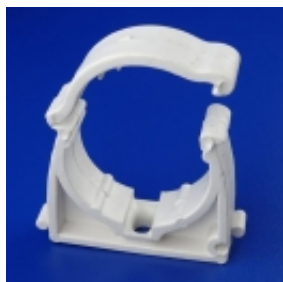

Link do produktu: <https://www.plastikidlaelektrotechniki.pl/uchwyt-zamkniety-uz-20-p-235.html>

Uchwyt zamknięty UZ 20

Cena brutto	281,67 zł
Cena netto	229,00 zł
Dostępność	Dostępny
Czas wysyłki	24 godziny
Numer katalogowy	23104
Kod producenta	UZ20
Kod EAN	5901730422511

Opis produktu

Uchwyt zamknięty do mocowania rur sztywnych typu RL do podłoża. Zamknięcie dodatkowo zabezpiecza rurę przed wysunięciem z uchwytu. Boczny zaczep umożliwia łączenie uchwytów w szereg. Uchwyt mocuje się kołkiem montażowym (kupowany osobno) do ściany / sufitu.

Odporność na temperaturę: -5°C do +60°C

Opakowanie zbiorcze: **100**

Symbol wyrobu: **UZ20**

Materiał: **PP**

Kolor: **Biały**