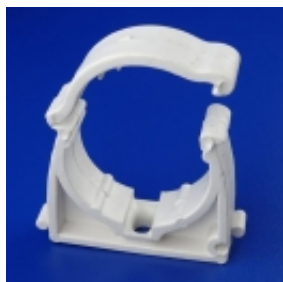

Link do produktu: <https://www.plastikidlaelektrotechniki.pl/uchwyt-zamkniety-uz-25-p-237.html>

Uchwyt zamknięty UZ 25

Cena brutto	281,67 zł
Cena netto	229,00 zł
Dostępność	Dostępny
Czas wysyłki	24 godziny
Numer katalogowy	23106
Kod producenta	UZ25
Kod EAN	5901730422535

Opis produktu

Uchwyt zamknięty do mocowania rur sztywnych typu RL do podłoża. Zamknięcie dodatkowo zabezpiecza rurę przed wysunięciem z uchwytu. Boczny zaczep umożliwia łączenie uchwytów w szereg. Uchwyt mocuje się kołkiem montażowym (kupowany osobno) do ściany / sufitu.

Odporność na temperaturę: -5°C do +60°C

Opakowanie zbiorcze: **100**

Symbol wyrobu: **UZ25**

Materiał: **PP**

Kolor: **Biały**